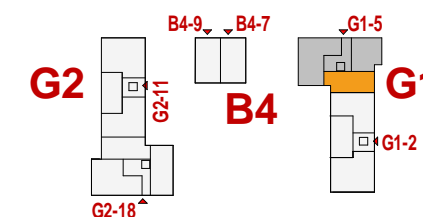

Friedrichspark
Am Rande der Südstadt

1.Obergeschoss		WG G1-5-05
		2 Zimmer Wohnung
Wohnen/Essen/Kochen		32,60m ²
Schlafen		14,73m ²
Bad		9,22m ²
Flur		7,72m ²
Abstellraum		2,30m ²
Balkon	5,59m ² Grundfl. zu 1/2	2,79m ²
Wohnfläche		69,36m²
M 1:100		Rs.\26.07.2017