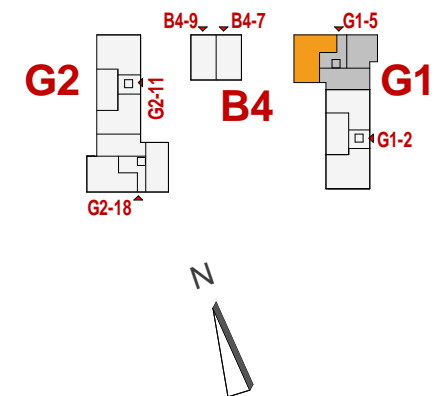

**Friedrichspark**  
Am Rande der Südstadt

Erdgeschoss		WG G1-5-03
		3 Zimmer Wohnung
Wohnen/Essen/Kochen		32,52m <sup>2</sup>
Schlafen		19,38m <sup>2</sup>
Zimmer		11,97m <sup>2</sup>
Bad		6,96m <sup>2</sup>
Wc/Du		5,20m <sup>2</sup>
Flur		6,80m <sup>2</sup>
Abstellraum		1,14m <sup>2</sup>
Terrasse	11,72m <sup>2</sup> Grundfl. zu 1/2	5,86m <sup>2</sup>
<b>Wohnfläche</b>		<b>89,83m<sup>2</sup></b>
M 1:100		Rs.:26.07.2017