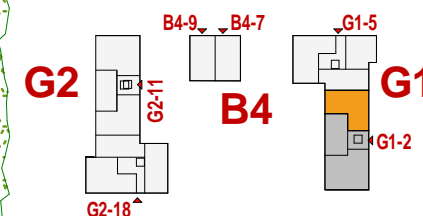

**Friedrichspark**  
Am Rande der Südstadt

Erdgeschoss		WG G1-2-03
		3 Zimmer Wohnung
Wohnen/Essen/Kochen		30,70m <sup>2</sup>
Schlafen		12,68m <sup>2</sup>
Zimmer		11,52m <sup>2</sup>
Bad		6,81m
Du/Wc		4,78m <sup>2</sup>
Flur		12,25m <sup>2</sup>
Abstellraum		1,93m <sup>2</sup>
Terrasse	14,37m <sup>2</sup> Grundfl. zu 1/2	7,18m <sup>2</sup>
Wohnfläche		<b>87,85m<sup>2</sup></b>
M 1:100		Rs.\26.07.2017