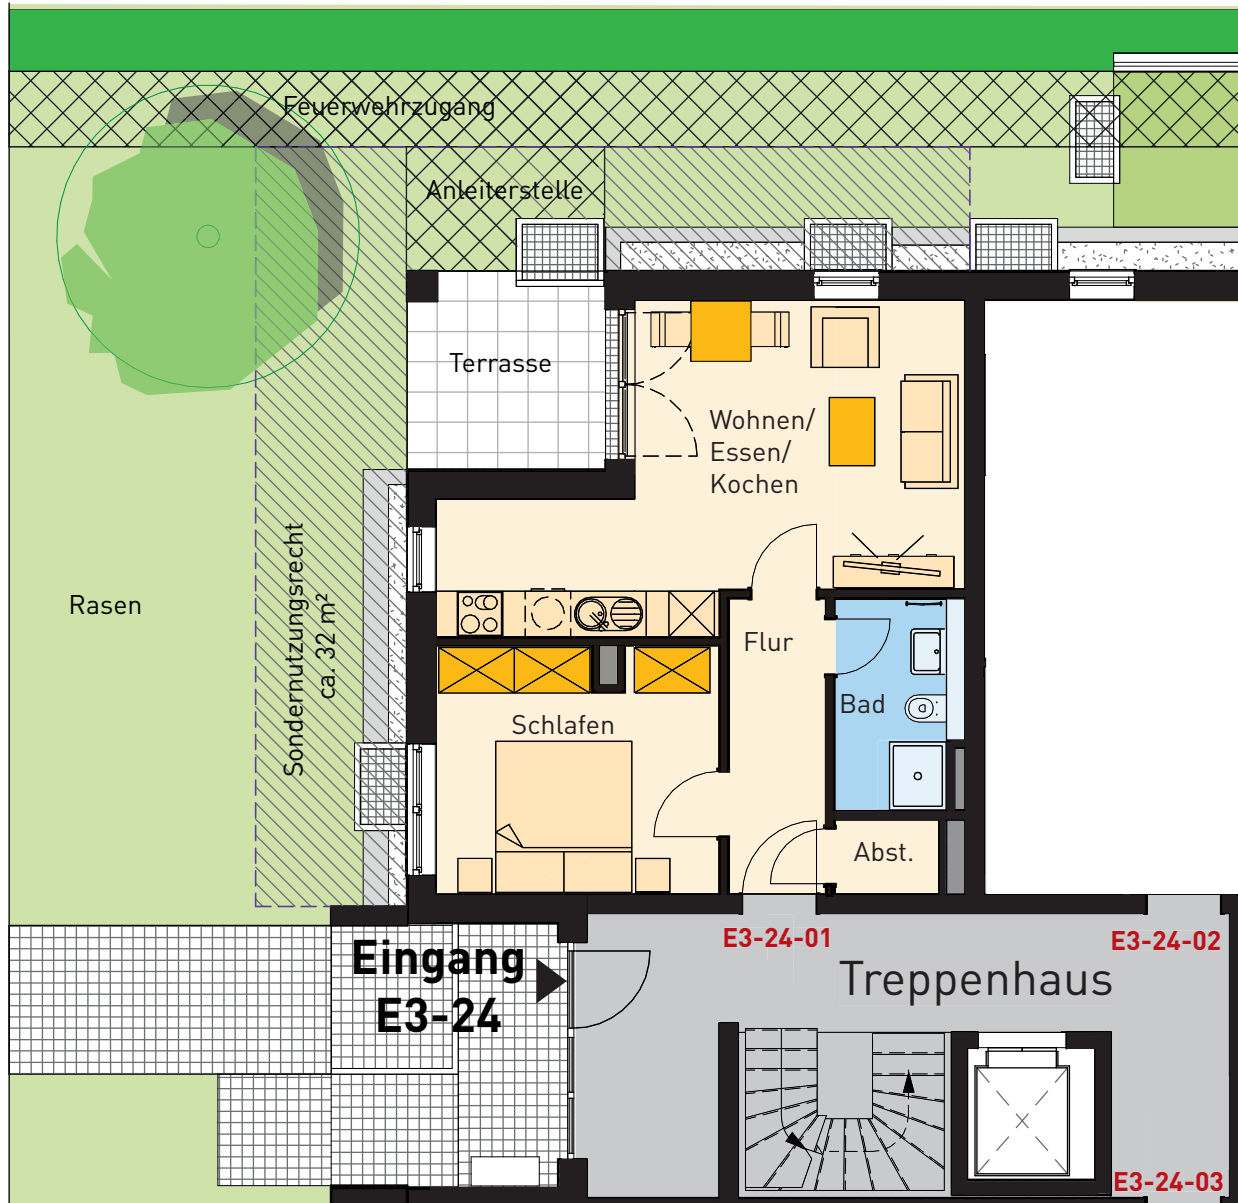

Hilda-von-Nassau-Straße

Friedrichspark
Am Rande der Südstadt

Erdgeschoss E3-24-01
2-Zimmer-Wohnung

Wohnen/Kochen/Essen	22,30 m ²
Schlafen	11,95 m ²
Bad	4,57 m ²
Flur	5,03 m ²
Abstellraum	1,27 m ²
Terrasse	6,52 m ² Grundfl. 1/2
	3,26 m ²

Wohnfläche 48,38 m²

M 1:100

Stand: 16.06.2020