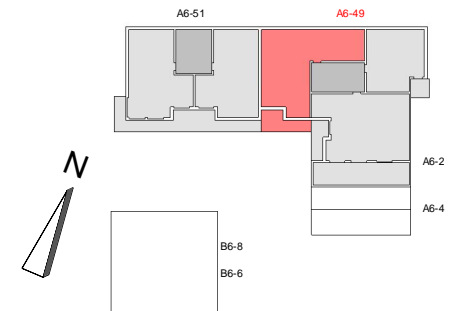

Friedrichspark
Am Rande der Südstadt

3.OBERGESCHOSS A6-49-12

4 - Zimmer - Wohnung

Wohnen/Essen/Kochen	31,88 m ²
Schlafen	14,90 m ²
Zimmer I	11,96 m ²
Zimmer II	10,88 m ²
Bad	7,06 m ²
Du/WC	4,75 m ²
Flur	10,54 m ²
Abstellraum	1,79 m ²
Balkon	14,02 m ² Grundfl. zu 1/2 7,01 m ²

Wohnfläche 100,77 m²

M 1:100

Stand: 25.05.2023