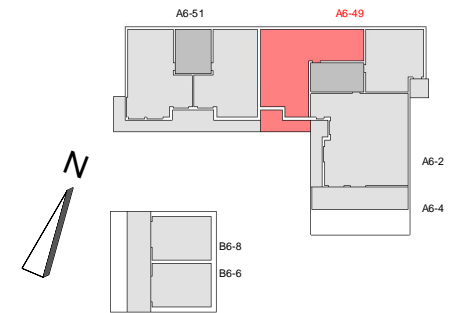

Friedrichspark
Am Rande der Südstadt

2.OBERGESCHOSS A6-49-09

4 - Zimmer - Wohnung

Wohnen/Essen/Kochen	31,88 m ²
Schlafen	14,90 m ²
Zimmer I	11,96 m ²
Zimmer II	10,88 m ²
Bad	7,06 m ²
Du/WC	4,75 m ²
Flur	10,54 m ²
Abstellraum	1,79 m ²
Balkon	7,01 m ²
14,02 m ² Grundfl. zu 1/2	

Wohnfläche 100,77 m²

M 1:100

Stand: 25.05.2023