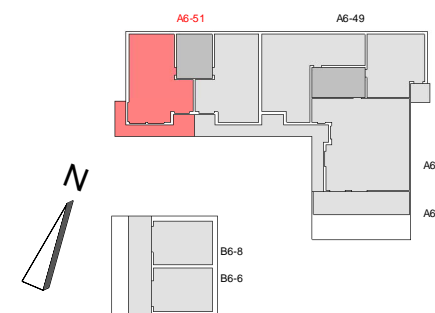

Friedrichspark
Am Rande der Südstadt

2.OBERGESCHOS A6-51-06

3 - Zimmer - Wohnung

Wohnen/Essen/Kochen	28,26 m²
Schlafen	14,43 m²
Zimmer	12,11 m²
Bad	7,93 m²
Du/WC	4,36 m²
Flur	6,69 m²
Abstellraum	1,18 m²
Balkon	24,23 m² Grundfl. zu 1/2 12,12 m²

Wohnfläche 87,08 m²

M 1:100

Stand: 25.05.2023

VK Terrasse EG