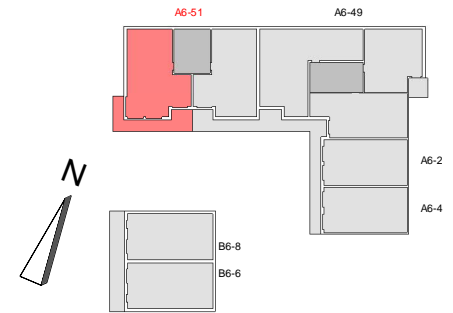

Friedrichspark
Am Rande der Südstadt

1.OBERGESCHOS A6-51-04

3 - Zimmer - Wohnung

Wohnen/Essen/Kochen	28,26 m ²
Schlafen	14,43 m ²
Zimmer	12,11 m ²
Bad	7,93 m ²
Du/WC	4,36 m ²
Flur	6,69 m ²
Abstellraum	1,18 m ²
Balkon	12,12 m ²
24,23 m ² Grundfl. zu 1/2	

Wohnfläche 87,08 m²

M 1:100

Stand: 25.05.2023