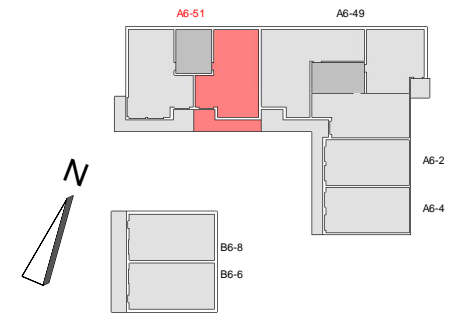

Friedrichspark
Am Rande der Südstadt

1.OBERGESCHOS A6-51-03

3 - Zimmer - Wohnung

Wohnen/Essen/Kochen	27,30 m ²
Schlafen	13,88 m ²
Zimmer	12,11 m ²
Bad	7,97 m ²
Du/WC	4,12 m ²
Flur	6,72 m ²
Abstellraum	1,18 m ²
Balkon	17,02 m ² Grundfl. zu 1/2 8,51 m ²

Wohnfläche 81,79 m²

M 1:100

Stand: 25.05.2023