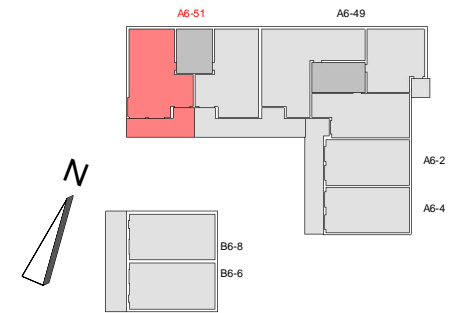

Friedrichspark
Am Rande der Südstadt

ERDGESCHOSS A6-51-02

3 - Zimmer - Wohnung

Wohnen/Essen/Kochen	27,77 m ²
Schlafen	13,80 m ²
Zimmer	12,11 m ²
Bad	7,78 m ²
Du/WC	4,22 m ²
Flur	6,69 m ²
Abstellraum	1,18 m ²
Terrasse	26,25 m ² Grundfl. zu 1/2 13,13 m ²

Wohnfläche 86,68 m²

M 1:100

Stand: 25.05.2023