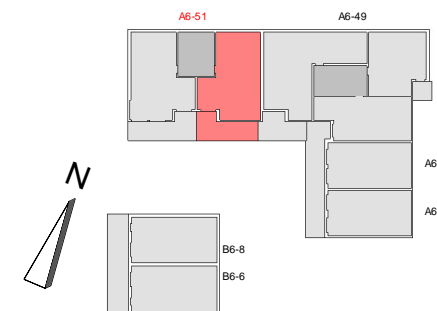

Friedrichspark
Am Rande der Südstadt

ERDGESCHOSS A6-51-01

3 - Zimmer - Wohnung

Wohnen/Essen/Kochen	27,30 m ²
Schlafen	13,57 m ²
Zimmer	12,11 m ²
Bad	7,83 m ²
Du/WC	4,12 m ²
Flur	6,72 m ²
Abstellraum	1,18 m ²
Terrasse	24,79 m ² Grundfl. zu 1/2 12,39 m ²

Wohnfläche 85,22 m²

M 1:100

Stand: 25.05.2023