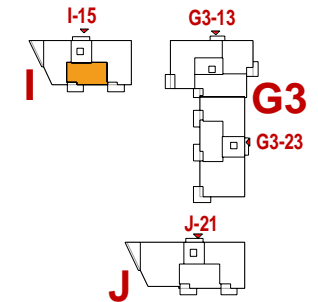

Friedrichspark
Am Rande der Südstadt

2. Obergeschoss		WG I-15-08
		2 - Zimmer - Wohnung
Wohnen/Kochen/Essen		24,29 m ²
Schlafen		14,29 m ²
Bad		7,18 m ²
Flur		4,84 m ²
Abstellraum		1,74 m ²
Balkon	9,31 m ² Grundfl. zu 1/2	4,66 m ²
Wohnfläche		56,99 m²
M 1:100		Wi. 1.27.03.2019