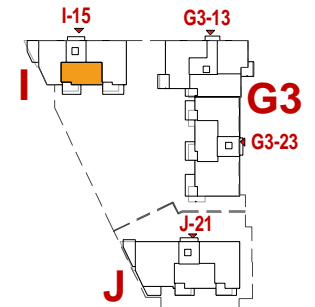

Friedrichspark
Am Rande der Südstadt

Erdgeschoss		WG I-15-02
		2 - Zimmer - Wohnung
Wohnen/Kochen/Essen		24,29 m ²
Schlafen		14,29 m ²
Bad		7,18 m ²
Flur		4,84 m ²
Abstellraum		1,74 m ²
Terrasse	14,38 m ² Grundfl. zu 1/2	7,19 m ²
Wohnfläche		59,52 m²
M 1:100		Wi. 1. 27.03.2019