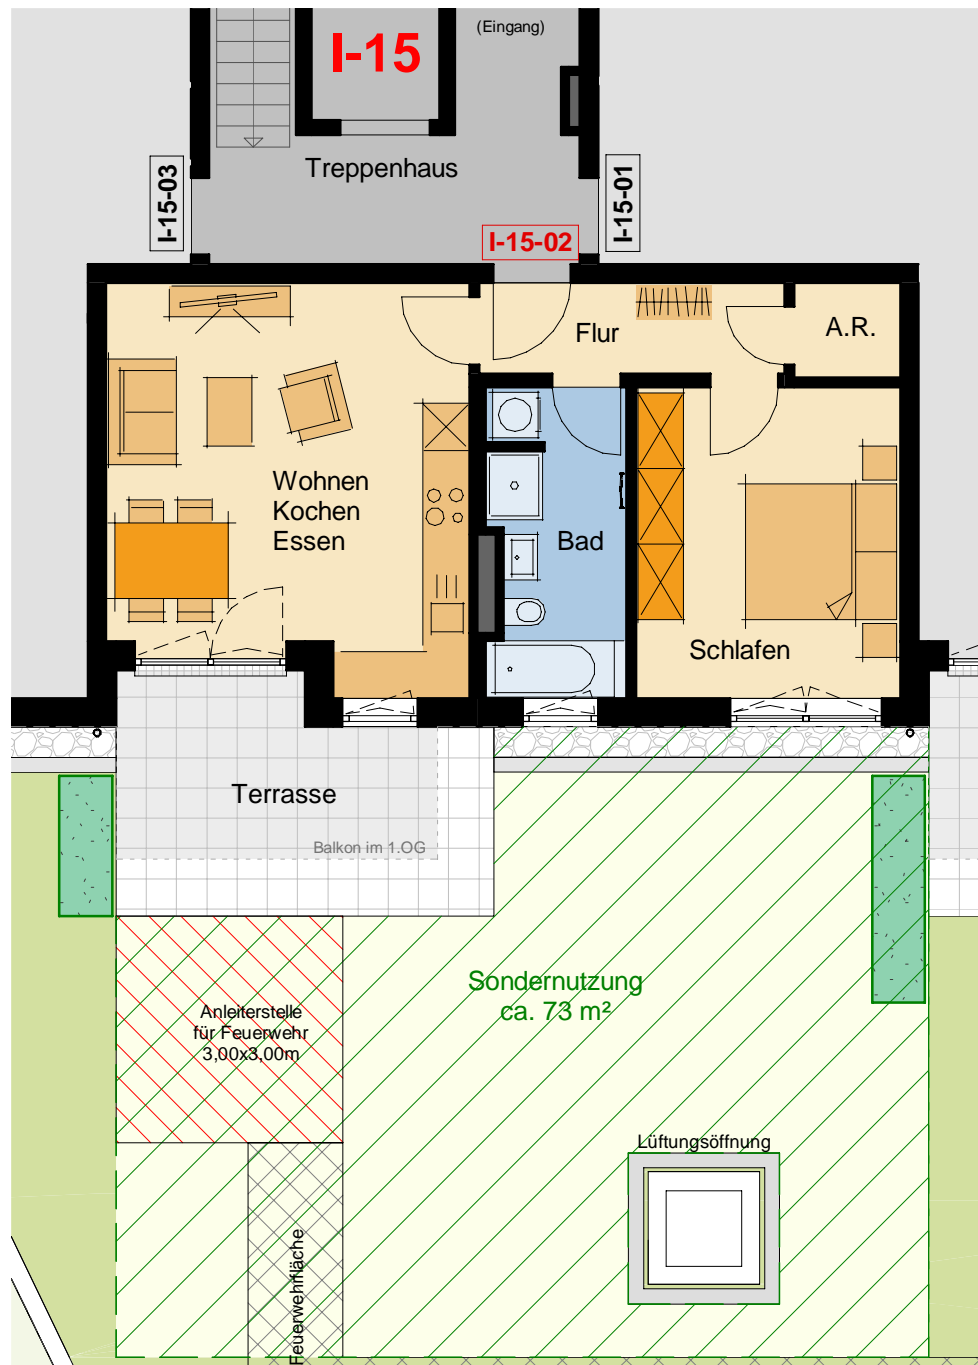

Friedrichspark
Am Rande der Südstadt

Erdgeschoss		WG I-15-02
		2 - Zimmer - Wohnung
Wohnen/Kochen/Essen		24,29 m ²
Schlafen		14,29 m ²
Bad		7,18 m ²
Flur		4,84 m ²
Abstellraum		1,74 m ²
Terrasse	14,38 m ² Grundfl. zu 1/2	7,19 m ²
Wohnfläche		59,52 m²
M 1:100		Wi. 1. 27.03.2019