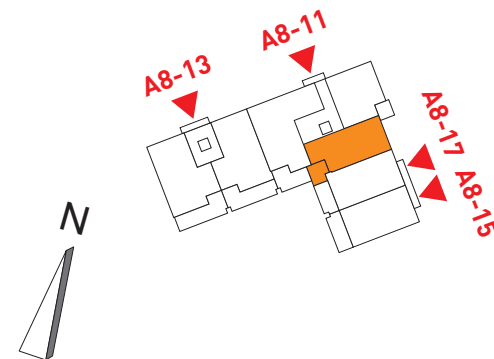

Friedrichspark
Am Rande der Südstadt

Erdgeschoss A8-11-02
2-Zimmer-Wohnung

Wohnen/Essen/Kochen	29,90 m ²
Schlafen	15,33 m ²
Bad	9,18 m ²
Flur	9,23 m ²
Abstellraum	1,13 m ²
Terrasse	10,22 m ² Grundfl. 1/2
Terrasse	5,11 m²

Wohnfläche 69,88 m²

M 1:100

Stand: 15.04.2021