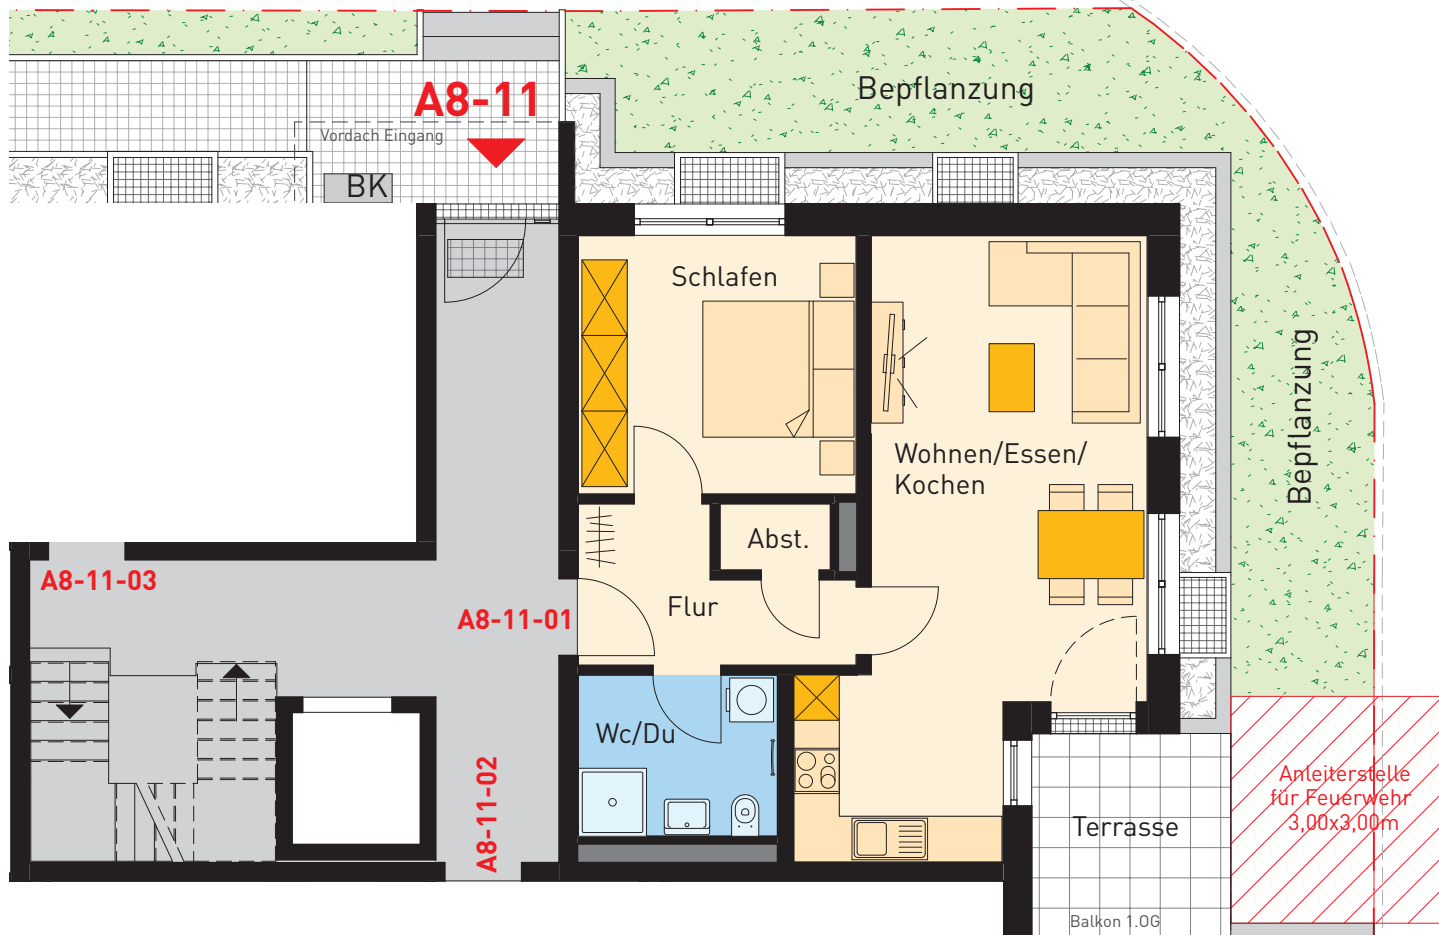

Friedrichspark
Am Rande der Südstadt

Erdgeschoss A8-11-01
2-Zimmer-Wohnung

Wohnen/Essen/Kochen	28,64 m ²
Schlafen	12,52 m ²
Wc/Du	5,63 m ²
Flur	5,95 m ²
Abstellraum	1,29 m ²
Terrasse	7,04 m ² Grundf. 1/2 3,52 m ²

Wohnfläche 57,55 m²

M 1:100

Stand: 15.04.2021