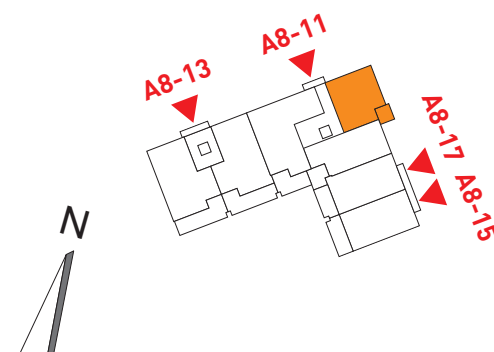

Friedrichspark
Am Rande der Südstadt

Erdgeschoss A8-11-01
2-Zimmer-Wohnung

Wohnen/Essen/Kochen	28,64 m ²
Schlafen	12,52 m ²
Wc/Du	5,63 m ²
Flur	5,95 m ²
Abstellraum	1,29 m ²
Terrasse	7,04 m ² Grundf. 1/2 3,52 m ²

Wohnfläche 57,55 m²

M 1:100

Stand: 15.04.2021