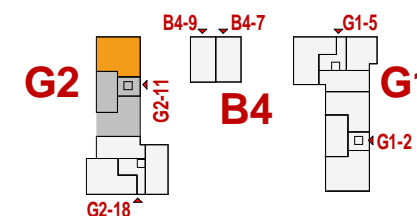

Friedrichspark
Am Rande der Südstadt

2.Obergeschoss		WG G2-11-09
		4 Zimmer Wohnung
Wohnen/Essen/Kochen		30,33m ²
Schlafen		16,13m ²
Zimmer 1		12,13m ²
Zimmer 2		11,98m ²
Bad		6,81m ²
Du/Wc		4,78m ²
Flur		11,60m ²
Abstellraum		1,71m ²
Balkon	11,43m ² Grundfl. zu 1/2	5,71m ²
Wohnfläche		101,18m²
M 1:100		Rs.\26.07.2017