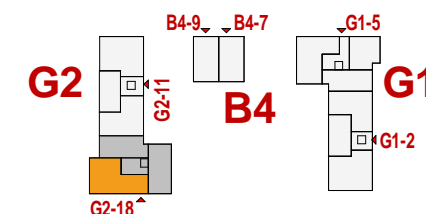

Friedrichspark
Am Rande der Südstadt

2.Obergeschoss		WG G2-18-07
		3 Zimmer Wohnung
Wohnen/Essen/Kochen		31,79m ²
Schlafen		17,20m ²
Zimmer		13,50m ²
Bad		9,31m ²
Du/Wc		7,37m ²
Flur		12,02m ²
Abstellraum		1,55m ²
Balkon	14,44m ² Grundfl. zu 1/2	7,22m ²
Wohnfläche		99,96m²
M 1:100		Rs.\26.07.2017