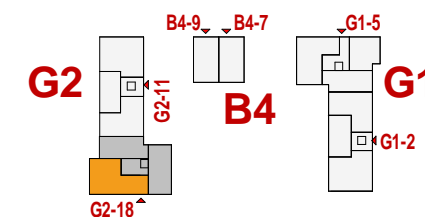

Friedrichspark
Am Rande der Südstadt

1.Obergeschoss		WG G2-18-04
		3 Zimmer Wohnung
Wohnen/Essen/Kochen		31,79m ²
Schlafen		17,20m ²
Zimmer		13,33m ²
Bad		9,31m ²
Du/Wc		7,37m ²
Flur		12,02m ²
Abstellraum		1,55m ²
Balkon	14,44m ² Grundfl. zu 1/2	7,22m ²
Wohnfläche		99,79m²
M 1:100		Rs.\26.07.2017