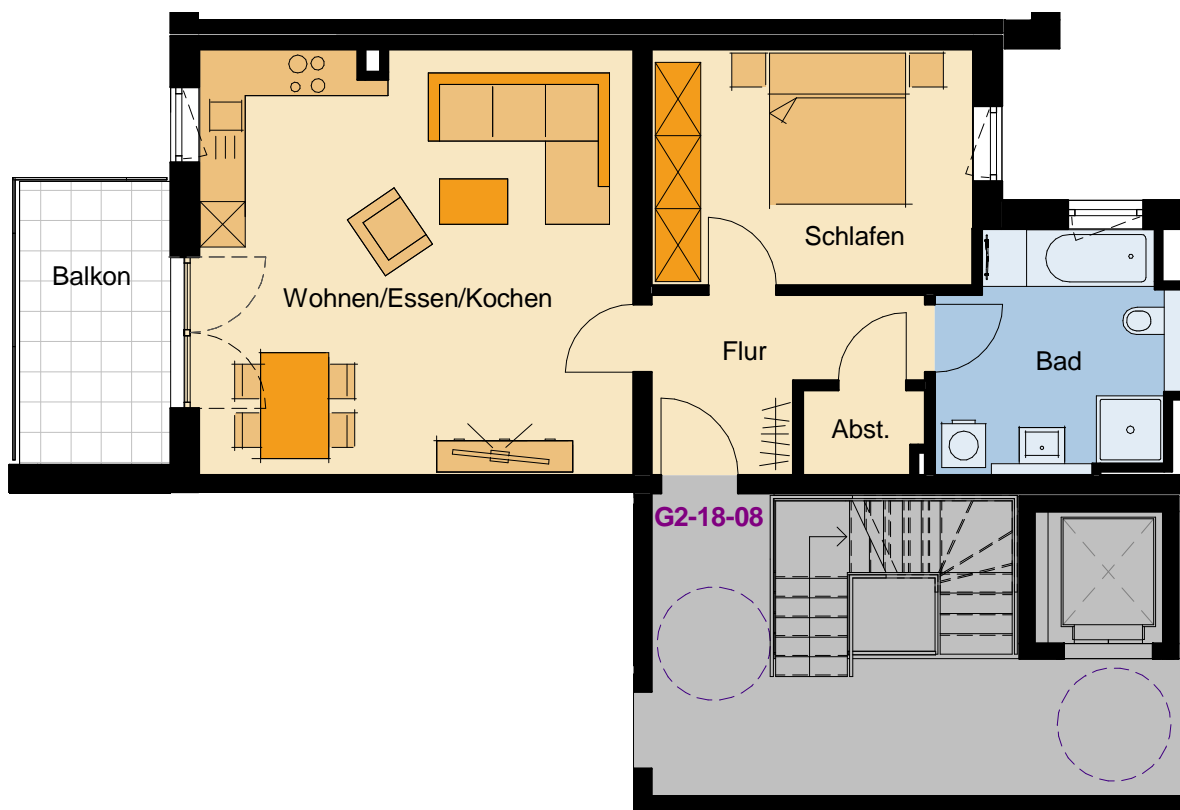

Friedrichspark
Am Rande der Südstadt

2.Obergeschoss		WG G2-18-08
		2 Zimmer Wohnung
Wohnen/Essen/Kochen		32,26m ²
Schlafen		13,16m ²
Bad		9,17m ²
Flur		6,42m ²
Abstellraum		1,72m ²
Balkon	7,50m ² Grundfl. zu 1/2	3,75m ²
Wohnfläche		66,48m²
M 1:100		Rs.\26.07.2017