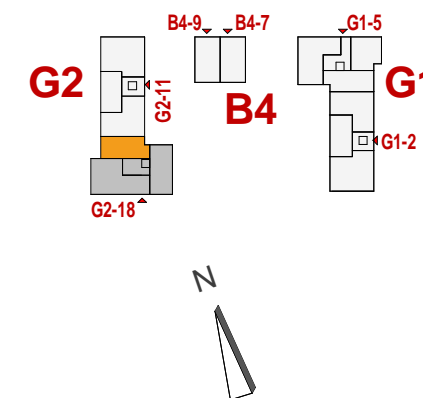

Friedrichspark
Am Rande der Südstadt

2.Obergeschoss		WG G2-18-08
		2 Zimmer Wohnung
Wohnen/Essen/Kochen		32,26m ²
Schlafen		13,16m ²
Bad		9,17m ²
Flur		6,42m ²
Abstellraum		1,72m ²
Balkon	7,50m ² Grundfl. zu 1/2	3,75m ²
Wohnfläche		66,48m²
M 1:100		Rs.\26.07.2017