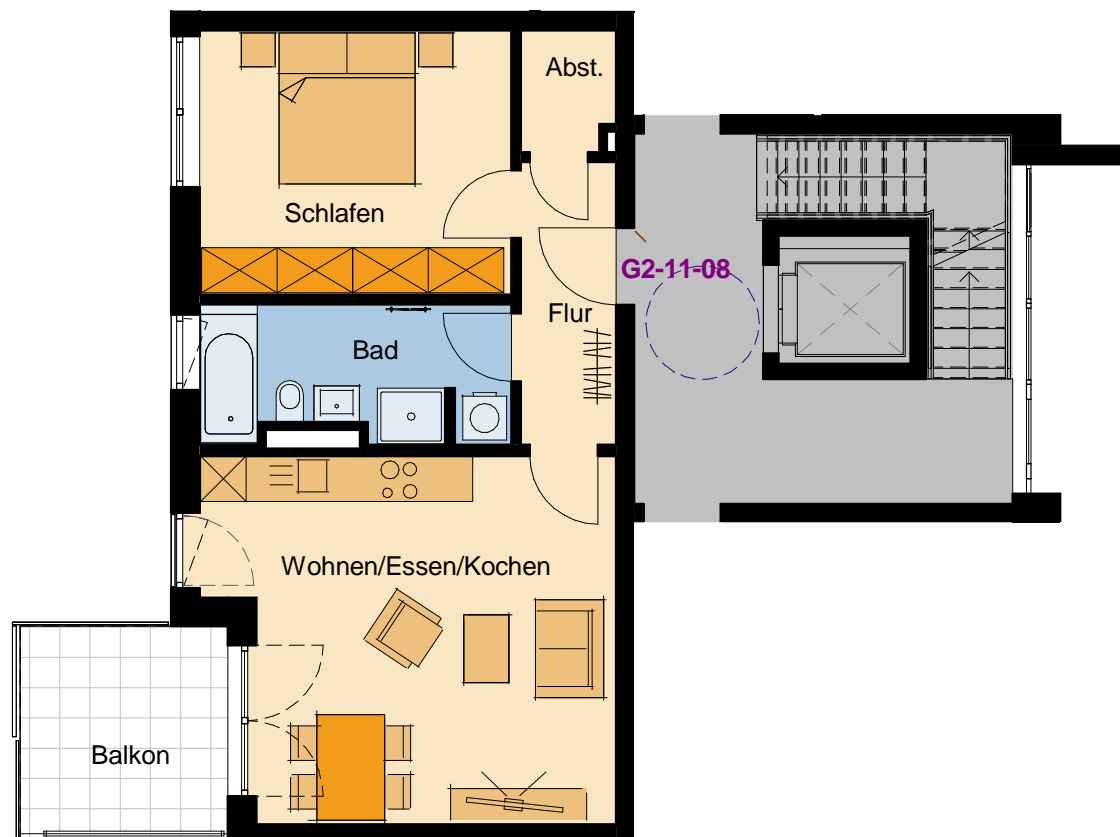

**Friedrichspark**  
Am Rande der Südstadt

2.Obergeschoss		WG G2-11-08
		2 Zimmer Wohnung
Wohnen/Essen/Kochen		24,89m <sup>2</sup>
Schlafen		14,32m <sup>2</sup>
Bad		7,12m <sup>2</sup>
Flur		4,68m <sup>2</sup>
Abstellraum		1,92m <sup>2</sup>
Terrasse	7,55m <sup>2</sup> Grundfl. zu 1/2	3,77m <sup>2</sup>
Wohnfläche		<b>56,70m<sup>2</sup></b>
M 1:100		Rs.\26.07.2017