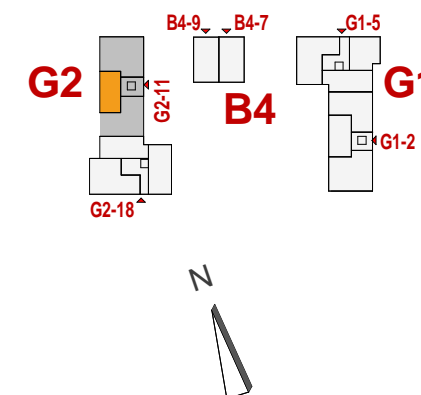

**Friedrichspark**  
Am Rande der Südstadt

2.Obergeschoss		WG G2-11-08
		2 Zimmer Wohnung
Wohnen/Essen/Kochen		24,89m <sup>2</sup>
Schlafen		14,32m <sup>2</sup>
Bad		7,12m <sup>2</sup>
Flur		4,68m <sup>2</sup>
Abstellraum		1,92m <sup>2</sup>
Terrasse	7,55m <sup>2</sup> Grundfl. zu 1/2	3,77m <sup>2</sup>
Wohnfläche		<b>56,70m<sup>2</sup></b>
M 1:100		Rs.\26.07.2017