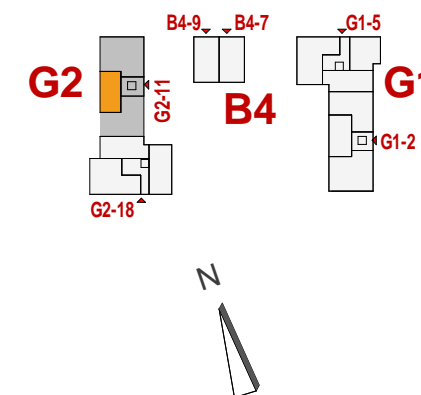

**Friedrichspark**  
Am Rande der Südstadt

1.Obergeschoss		WG G2-11-05
		2 Zimmer Wohnung
Wohnen/Essen/Kochen		24,72m <sup>2</sup>
Schlafen		14,49m <sup>2</sup>
Bad		7,12m <sup>2</sup>
Flur		4,68m <sup>2</sup>
Abstellraum		1,92m <sup>2</sup>
Terrasse	7,55m <sup>2</sup> Grundfl. zu 1/2	3,77m <sup>2</sup>
<b>Wohnfläche</b>		<b>56,70m<sup>2</sup></b>
M 1:100		Rs.\26.07.2017