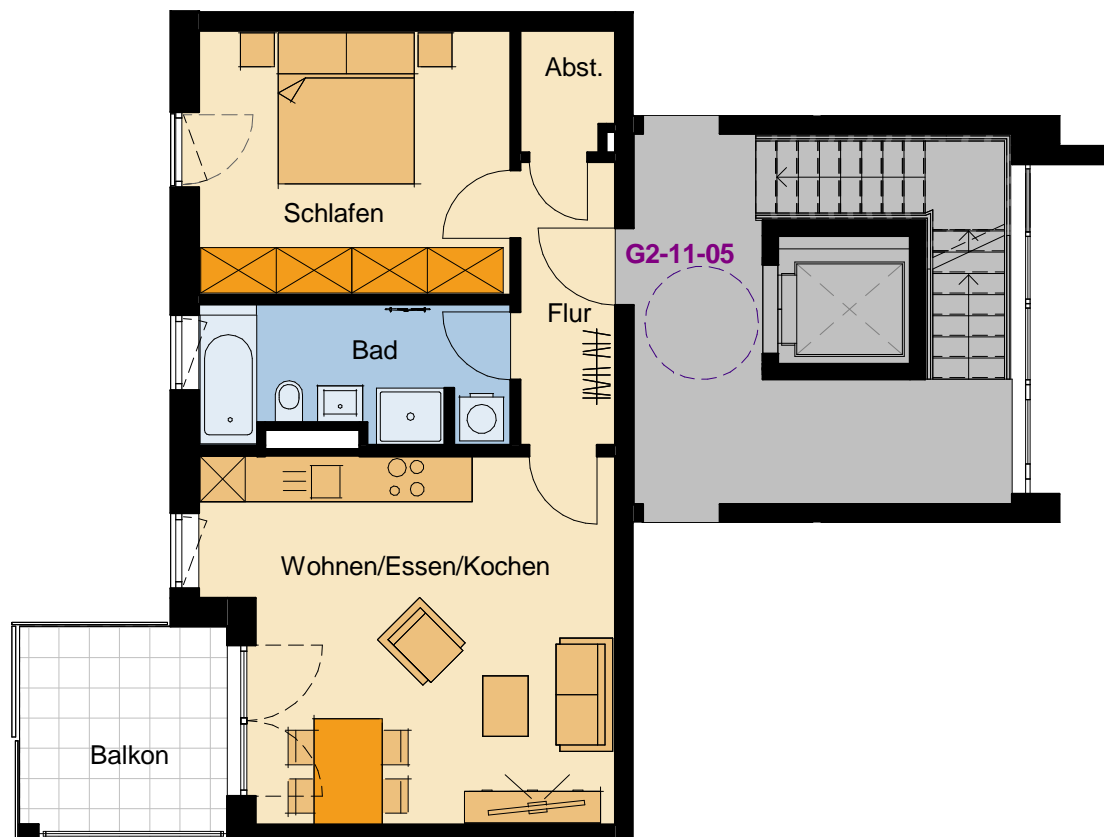

**Friedrichspark**  
Am Rande der Südstadt

1.Obergeschoss		WG G2-11-05
		2 Zimmer Wohnung
Wohnen/Essen/Kochen		24,72m <sup>2</sup>
Schlafen		14,49m <sup>2</sup>
Bad		7,12m <sup>2</sup>
Flur		4,68m <sup>2</sup>
Abstellraum		1,92m <sup>2</sup>
Terrasse	7,55m <sup>2</sup> Grundfl. zu 1/2	3,77m <sup>2</sup>
<b>Wohnfläche</b>		<b>56,70m<sup>2</sup></b>
M 1:100		Rs.\26.07.2017