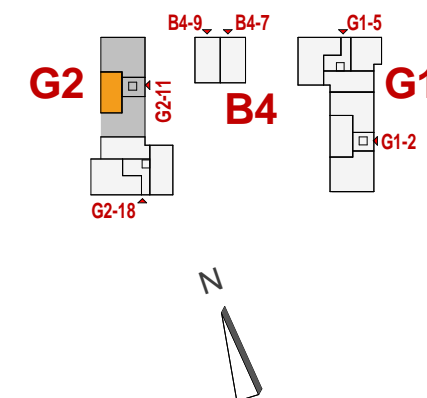

Friedrichspark
Am Rande der Südstadt

Erdgeschoss		WG G2-11-02
		2 Zimmer Wohnung
Wohnen/Essen/Kochen		24,72m ²
Schlafen		14,32m ²
Bad		7,12m ²
Flur		4,68m ²
Abstellraum		1,92m ²
Terrasse	7,55m ² Grundfl. zu 1/2	3,77m ²
Wohnfläche		56,53m²
M 1:100		Rs.\26.07.2017