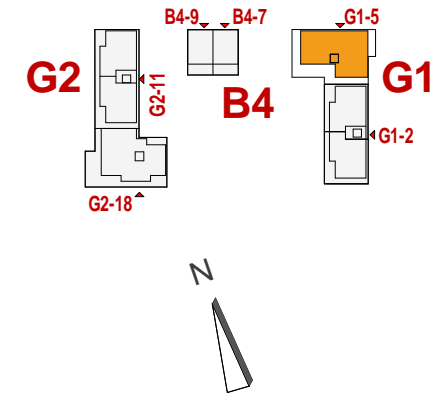

**Friedrichspark**  
Am Rande der Südstadt

Penthaus		WG G1-5-10	
		5 Zimmer Wohnung	
Wohnen/Essen/Kochen		43,50m <sup>2</sup>	
Schlafen		16,28m <sup>2</sup>	
Zimmer 1		12,14m <sup>2</sup>	
Zimmer 2		12,14m <sup>2</sup>	
Zimmer 3		14,87m <sup>2</sup>	
Bad		12,51m <sup>2</sup>	
Wc/Du		7,64m <sup>2</sup>	
Ankleide		7,07m <sup>2</sup>	
Flur		13,92m <sup>2</sup>	
Abstellraum		3,47m <sup>2</sup>	
Dachterrasse 1	51,62m <sup>2</sup> Grundfl. zu 1/2	25,81m <sup>2</sup>	
Dachterrasse 2	15,57m <sup>2</sup> Grundfl. zu 1/2	7,78m <sup>2</sup>	
<b>Wohnfläche</b>		<b>177,13m<sup>2</sup></b>	
M 1:100			Rs. 26.07.2017