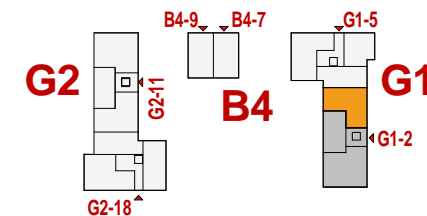

**Friedrichspark**  
Am Rande der Südstadt

1.Obergeschoss		WG G1-2-06
		3 Zimmer Wohnung
Wohnen/Essen/Kochen		30,70m <sup>2</sup>
Schlafen		12,68m <sup>2</sup>
Zimmer		11,52m <sup>2</sup>
Bad		6,81m <sup>2</sup>
Du/Wc		4,78m <sup>2</sup>
Flur		12,25m <sup>2</sup>
Abstellraum		1,93m <sup>2</sup>
Balkon	9,31m <sup>2</sup> Grundfl. zu 1/2	4,65m <sup>2</sup>
Wohnfläche		<b>85,32m<sup>2</sup></b>
M 1:100		Rs.\26.07.2017