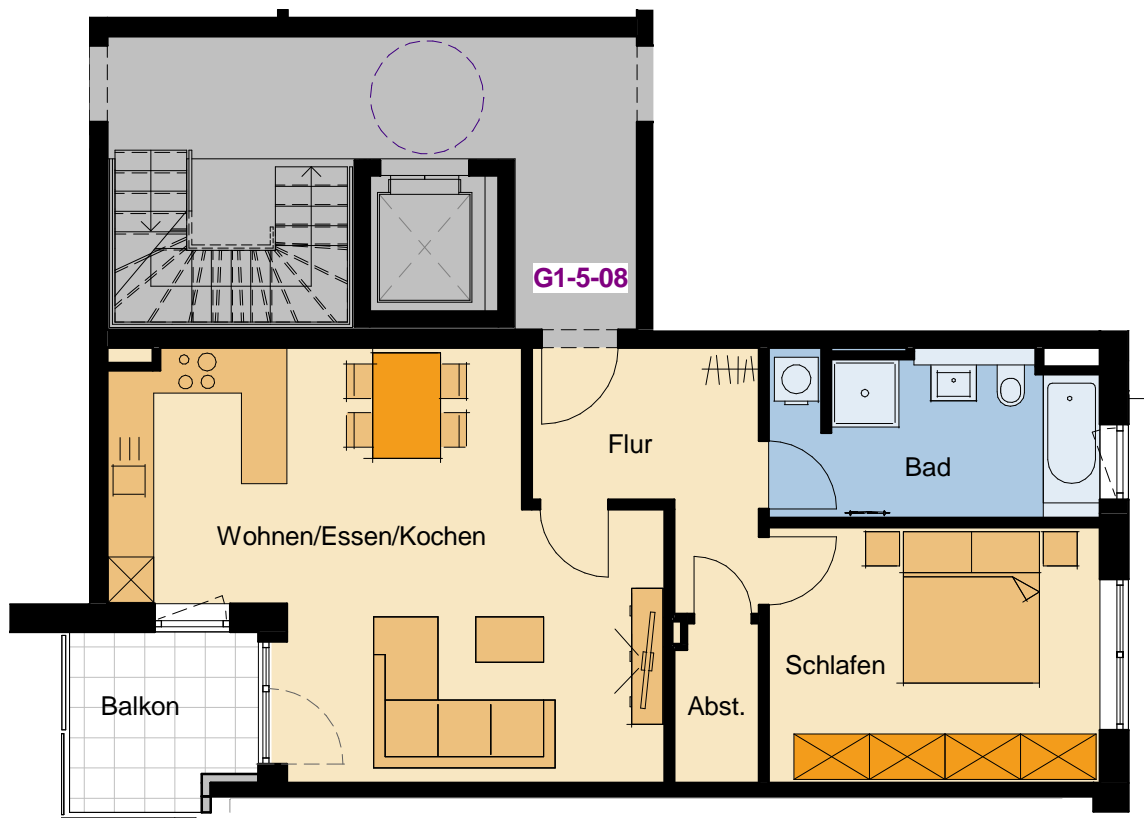

Friedrichspark
Am Rande der Südstadt

2.Obergeschoss		WG G1-5-08
		2 Zimmer Wohnung
Wohnen/Essen/Kochen		32,60m ²
Schlafen		14,73m ²
Bad		9,22m ²
Flur		7,72m ²
Abstellraum		2,30m ²
Balkon	5,59m ² Grundfl. zu 1/2	2,79m ²
Wohnfläche		69,36m²
M 1:100		Rs. 26.07.2017