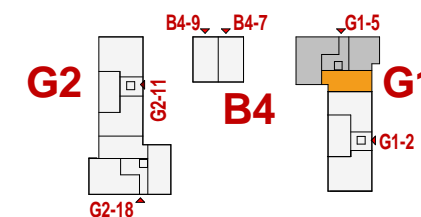

Friedrichspark
Am Rande der Südstadt

2.Obergeschoss		WG G1-5-08
		2 Zimmer Wohnung
Wohnen/Essen/Kochen		32,60m ²
Schlafen		14,73m ²
Bad		9,22m ²
Flur		7,72m ²
Abstellraum		2,30m ²
Balkon	5,59m ² Grundfl. zu 1/2	2,79m ²
Wohnfläche		69,36m²
M 1:100		Rs. 26.07.2017