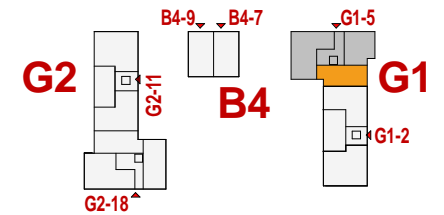

**Friedrichspark**  
Am Rande der Südstadt

Erdgeschoss		WG G1-5-02
		2 Zimmer Wohnung
Wohnen/Essen/Kochen		32,60m <sup>2</sup>
Schlafen		14,73m <sup>2</sup>
Bad		8,86m <sup>2</sup>
Flur		7,72m <sup>2</sup>
Abstellraum		2,30m <sup>2</sup>
Terrasse	6,45m <sup>2</sup> Grundfl. zu 1/2	3,22m <sup>2</sup>
<b>Wohnfläche</b>		<b>69,43m<sup>2</sup></b>
M 1:100		Rs. 26.07.2017