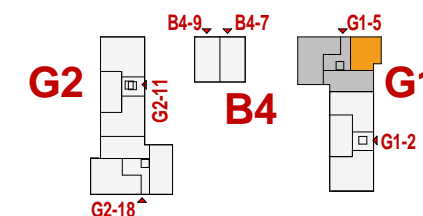

**Friedrichspark**  
Am Rande der Südstadt

Erdgeschoss		WG G1-5-01
		2 Zimmer Wohnung
Wohnen/Essen/Kochen		29,45m <sup>2</sup>
Schlafen		12,83m <sup>2</sup>
Bad		6,90m <sup>2</sup>
Flur		6,07m <sup>2</sup>
Abstellraum		1,36m <sup>2</sup>
Terrasse	10,11m <sup>2</sup> Grundfl. zu 1/2	5,05m <sup>2</sup>
Wohnfläche		<b>61,66m<sup>2</sup></b>
M 1:100		Rs.\26.07.2017