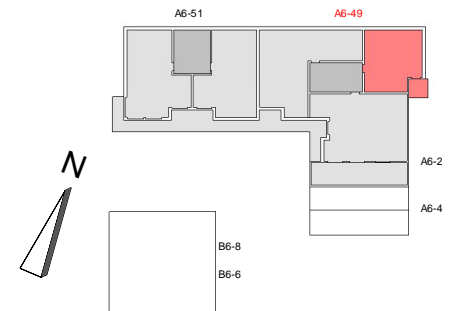

Friedrichspark
Am Rande der Südstadt

3.OBERGESCHOSS A6-49-10

2 - Zimmer - Wohnung

Wohnen/Essen/Kochen	29,48 m ²
Schlafen	12,83 m ²
Bad	5,63 m ²
Flur	5,95 m ²
Abstellraum	1,29 m ²
Balkon	6,88 m ² Grundfl. zu 1/2 3,44 m ²

Wohnfläche **58,62 m²**

M 1:100

Stand: 25.05.2023