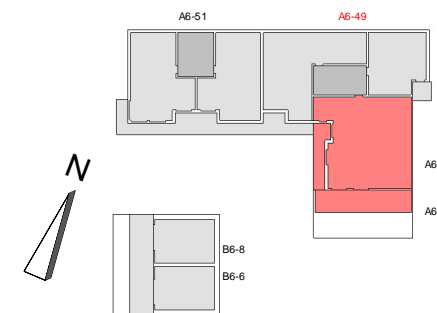

Friedrichspark
Am Rande der Südstadt

2.OBERGESCHOSS A6-49-08

5 - Zimmer - Wohnung

Wohnen/Essen/Kochen	49,70 m ²
Schlafen	12,68 m ²
Bad	8,46 m ²
Flur	11,09 m ²
Abstellraum	2,47 m ²
WC/Du	3,74 m ²
Zimmer I	16,06 m ²
Zimmer II	11,33 m ²
Zimmer III	11,92 m ²
Dachterrasse	37,73 m ² Grundfl. zu 1/2 18,87 m ²
Balkon	15,18 m ² Grundfl. zu 1/2 7,59 m ²

Wohnfläche 153,91 m²

M 1:100

Stand: 25.05.2023